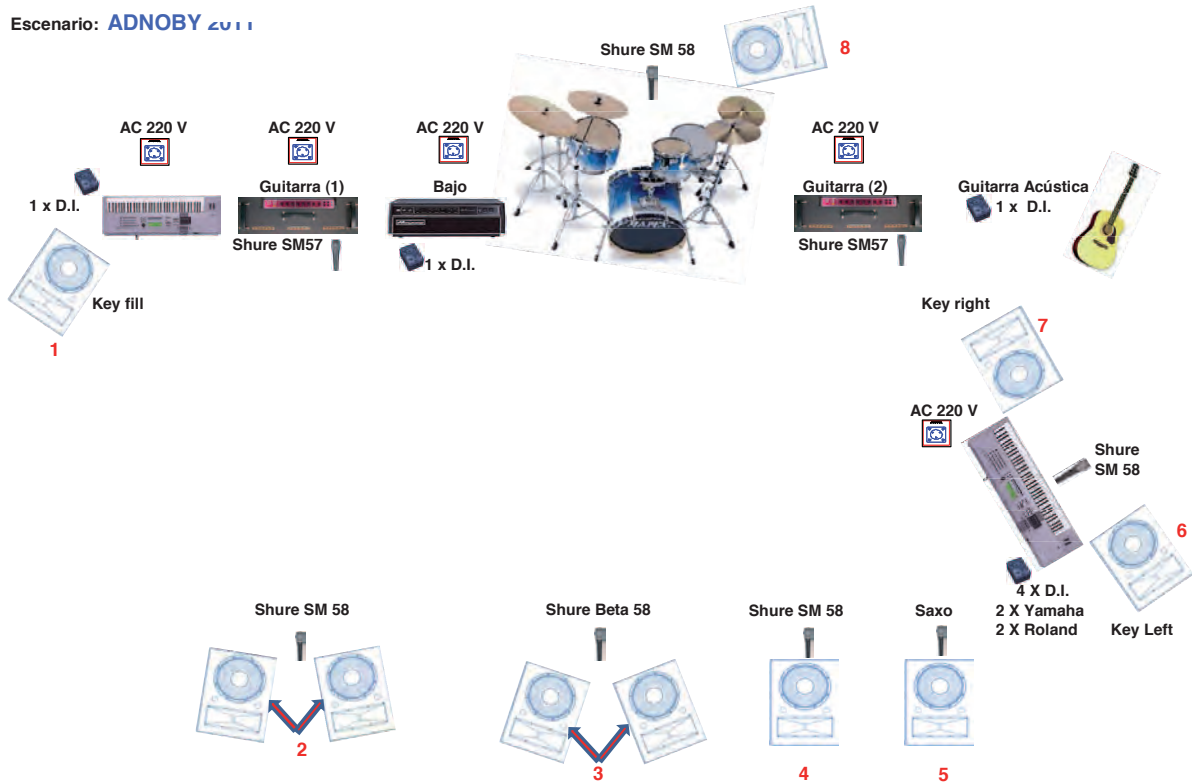

En concierto

Información y
contacto

Carlos Molinero: 608 81 15 14

Toño Carballera: 629 58 69 58

Raúl García: 606 3113 05

Rayder

Escenario: **ADNOBY 2011**

ADNOBY

Mesa de P.A.			
Canal	Instrumento	Mic/Line	Insert
1	Bombo	Shure Beta 52 / AKG D112	Compresor
2	Caja	Shure SM 57	Compresor
3	Hi-Hat	AKG 451	
4	Tom 1	Shure SM 57 / Shure Beta 98	Gate
5	Tom 2	Shure SM 57 / Shure Beta 98	Gate
6	Tom 3	Shure SM 57 / Shure Beta 98	Gate
7	OH L	AKG 451	
8	OH R	AKG 451	
9	Bajo	D.I.	Compresor
10	Key (1)	D.I.	
11	Guitar (Izda.)	Shure SM 57	
12	Guitar (Dcha.)	Shure SM 57	
13	Guitarra Acústica	D.I.	
14	Saxo	Shure SM 58	Compresor
15	Key Yamaha Left	D.I.	
16	Key Yamaha Right	D.I.	
17	Key Roland Left	D.I.	
18	Key Roland Right	D.I.	
19	Vox Guitar (Izda)	Shure SM 58	Compresor
20	Vox Principal (Centro)	Shure Beta 58	Compresor
21	Vox Guitar (Dcha)	Shure SM 58	Compresor
22	Vox Teclados	Shure SM 58	Compresor
23	Vox Batería	Shure SM 58	Compresor
24	Spare	Shure SM 58	Compresor